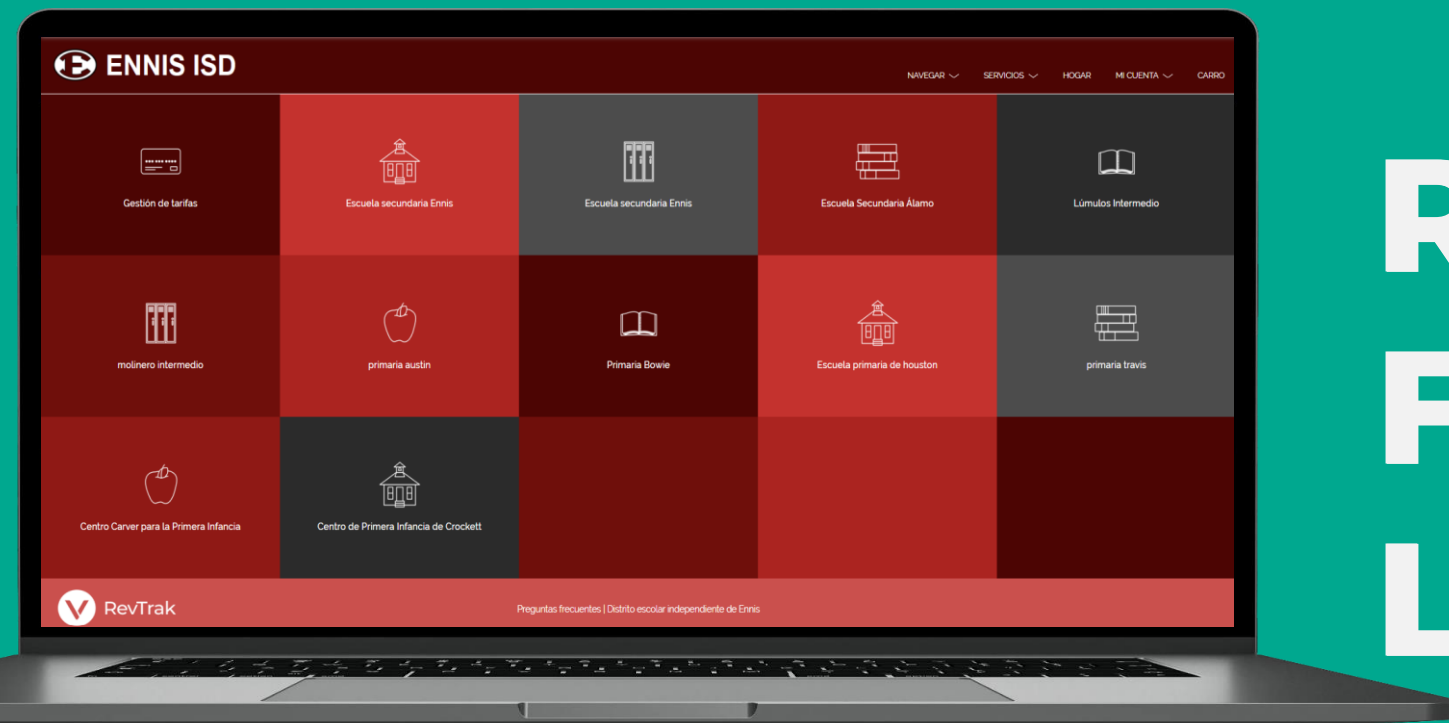

¡Pague sus tarifas de estudiante en RevTrak!

¡Nos complace anunciar una manera fácil y conveniente de pagar las tarifas asignadas a sus estudiantes! Manténgase al día con esta emocionante adición que cambiará la forma en que administra sus tarifas estudiantiles, haciendo su vida más fácil y conveniente.

- Regístrese para obtener una cuenta hoy y vincule a su(s) estudiante(s) en solo unos sencillos pasos. ¡Nunca ha sido tan fácil mantenerse conectado y comprometido!
- ¡Escanea el código QR a continuación y desbloquea un mundo de posibilidades! ¡Hagamos que su experiencia escolar sea extraordinaria con nuestra tienda web RevTrak!
- Por favor, vea nuestro tutorial de 2 minutos aquí: [¡Vincule a su estudiante AHORA!](#)
- <https://ennislions.revtrak.net>

RevTrak Facilita Las Tarifas

Escanearme